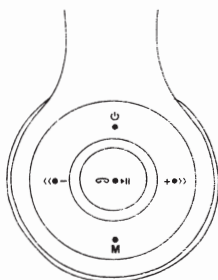

说明书

(1) 按键操作说明

- ⏻ - ① 长按3秒开关机
- ▶|| - ① 短按接听来电、长按拒听，
连按两下重拨
② 播放状态短按播放、暂停
- ◀-- - ① 无线/MP3状态时短按:上一曲，长按音量减
② FM状态短按:上一个频点，长按音量减
- +>>- - ① 无线/MP3状态时短按:下一曲，长按音量加
② FM状态短按:下一个频点，长按音量加
- M - ① 短按模式转换，蓝牙/MP3/FM

(2) 指示灯

- ① 无线状态: 配对状态蓝灯快闪，配对成功后蓝灯慢闪
- ② MP3状态: 播放时蓝灯慢闪
- ③ FM状态: 收听电台时蓝灯长亮，搜索电台时快闪
- ④ 充电状态: 充电时红灯长亮，充电完成后红灯闪

(3) LINE外接音频输入操作说明:

- ① 插入音频线状态下，直接转到AUX LINE IN模式，
此时耳机为普通头戴式耳机，按键无效
- ② 支持手机/iPod/MP4/MP3/CD/笔记本等外接音频输入